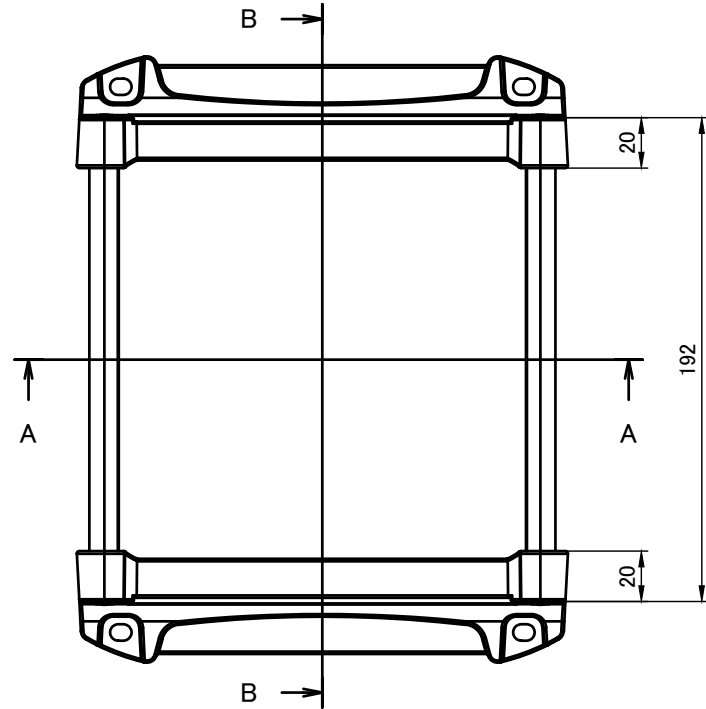

4-M4 六角穴付ボルト
4-M4 Countersunk hole

株式会社タカチ電機工業 TAKACHI ELECTRONICS ENCLOSURE CO., LTD.		品名/Title フランジ足付アルミケース パネルタイプ FLANGED ALUMINIUM PANEL CASE	尺度/Scale 1:3	
承認/Approved	検図/Checked	製図/Created		型番/Product number EXPF20-6-19□□
	岡本	大江	作成日/Date 2019/02/20	
			2 / 5