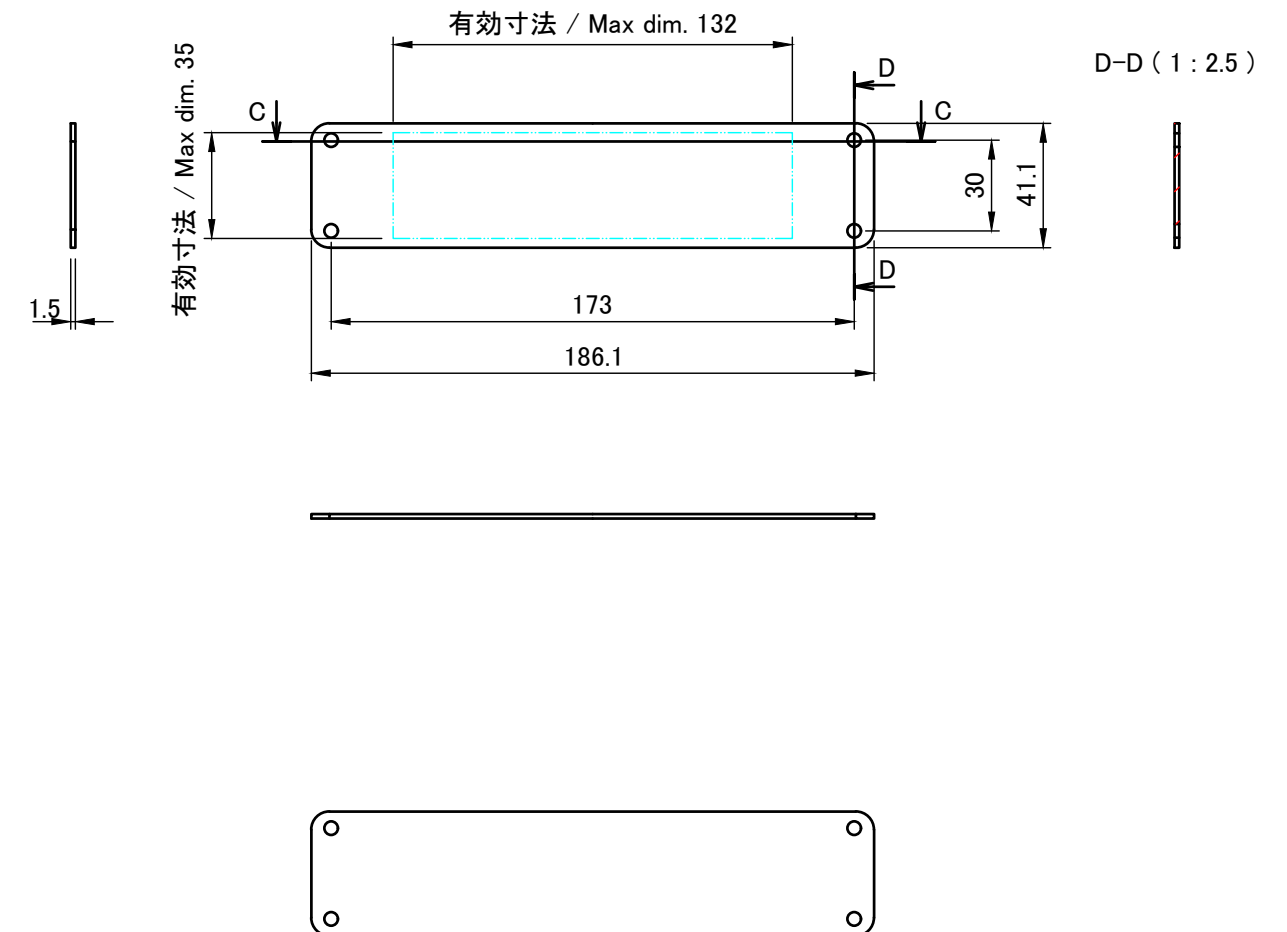

4-M4 六角穴付ボルト  
4-M4 Countersunk hole

C-C (1:3)

<b>株式会社タカチ電機工業</b> TAKACHI ELECTRONICS ENCLOSURE CO., LTD.		品名/Title <b>フランジ足付アルミケース パネルタイプ</b> FLANGED ALUMINIUM PANEL CASE	尺度/Scale 1:3
承認/Approved	検図/Checked	製図/Created	
	岡本	大江	作成日/Date 2019/02/20
			2 / 5

 株式会社タカチ電機工業 TAKACHI ELECTRONICS ENCLOSURE CO., LTD.		品名/Title 下カバー BOTTOM COVER	
承認/Approved	検図/Checked	製図/Created	
	岡本	大江	作成日/Date 2019/01/15
			尺度/Scale 1:3
			4 / 5

A-A (1:2.5)

C-C (1:2.5)

株式会社タカチ電機工業 TAKACHI ELECTRONICS ENCLOSURE CO., LTD.			品名/Title パネル PANEL	尺度/Scale 1:2.5
承認/Approved	検図/Checked	製図/Created	型番/Product number W185-H42	
	岡本	大江	作成日/Date 2019/01/16	5 / 5