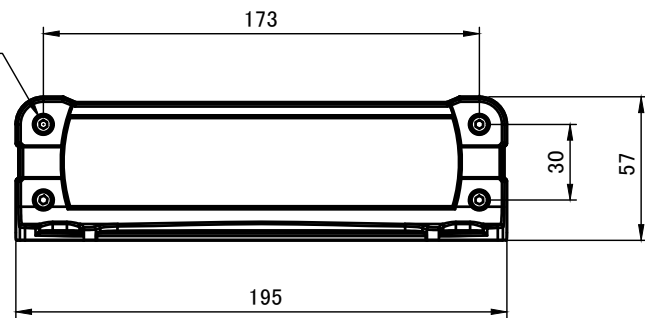

4-M4 六角穴付ボルト
4-M4 Countersunk hole