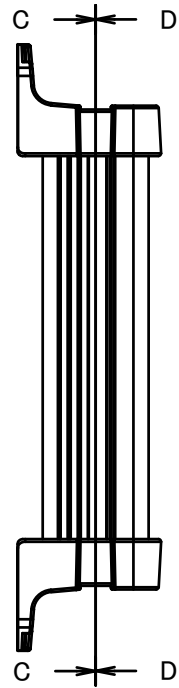

B-B (1:3)

4-M4 六角穴付ボルト
4-M4 Countersunk hole

株式会社タカチ電機工業 TAKACHI ELECTRONICS ENCLOSURE CO., LTD.		品名/Title フランジ足付アルミケース パネルタイプ FLANGED ALUMINIUM PANEL CASE	尺度/Scale 1:3	
承認/Approved	検図/Checked	製図/Created		型番/Product number EXPF20-6-19□□
	岡本	大江	作成日/Date 2019/02/20	
			2 / 5