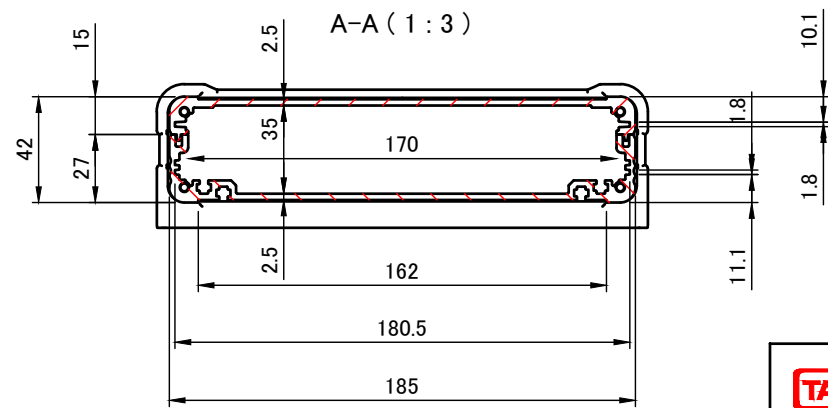

C-C (1:3)

株式会社タカチ電機工業 TAKACHI ELECTRONICS ENCLOSURE CO., LTD.		品名/Title フランジ足付アルミケース パネルタイプ FLANGED ALUMINIUM PANEL CASE	尺度/Scale 1:3	
承認/Approved	検図/Checked	製図/Created		型番/Product number EXPF20-6-19□□
	岡本	大江	作成日/Date 2019/02/20	
			2 / 5