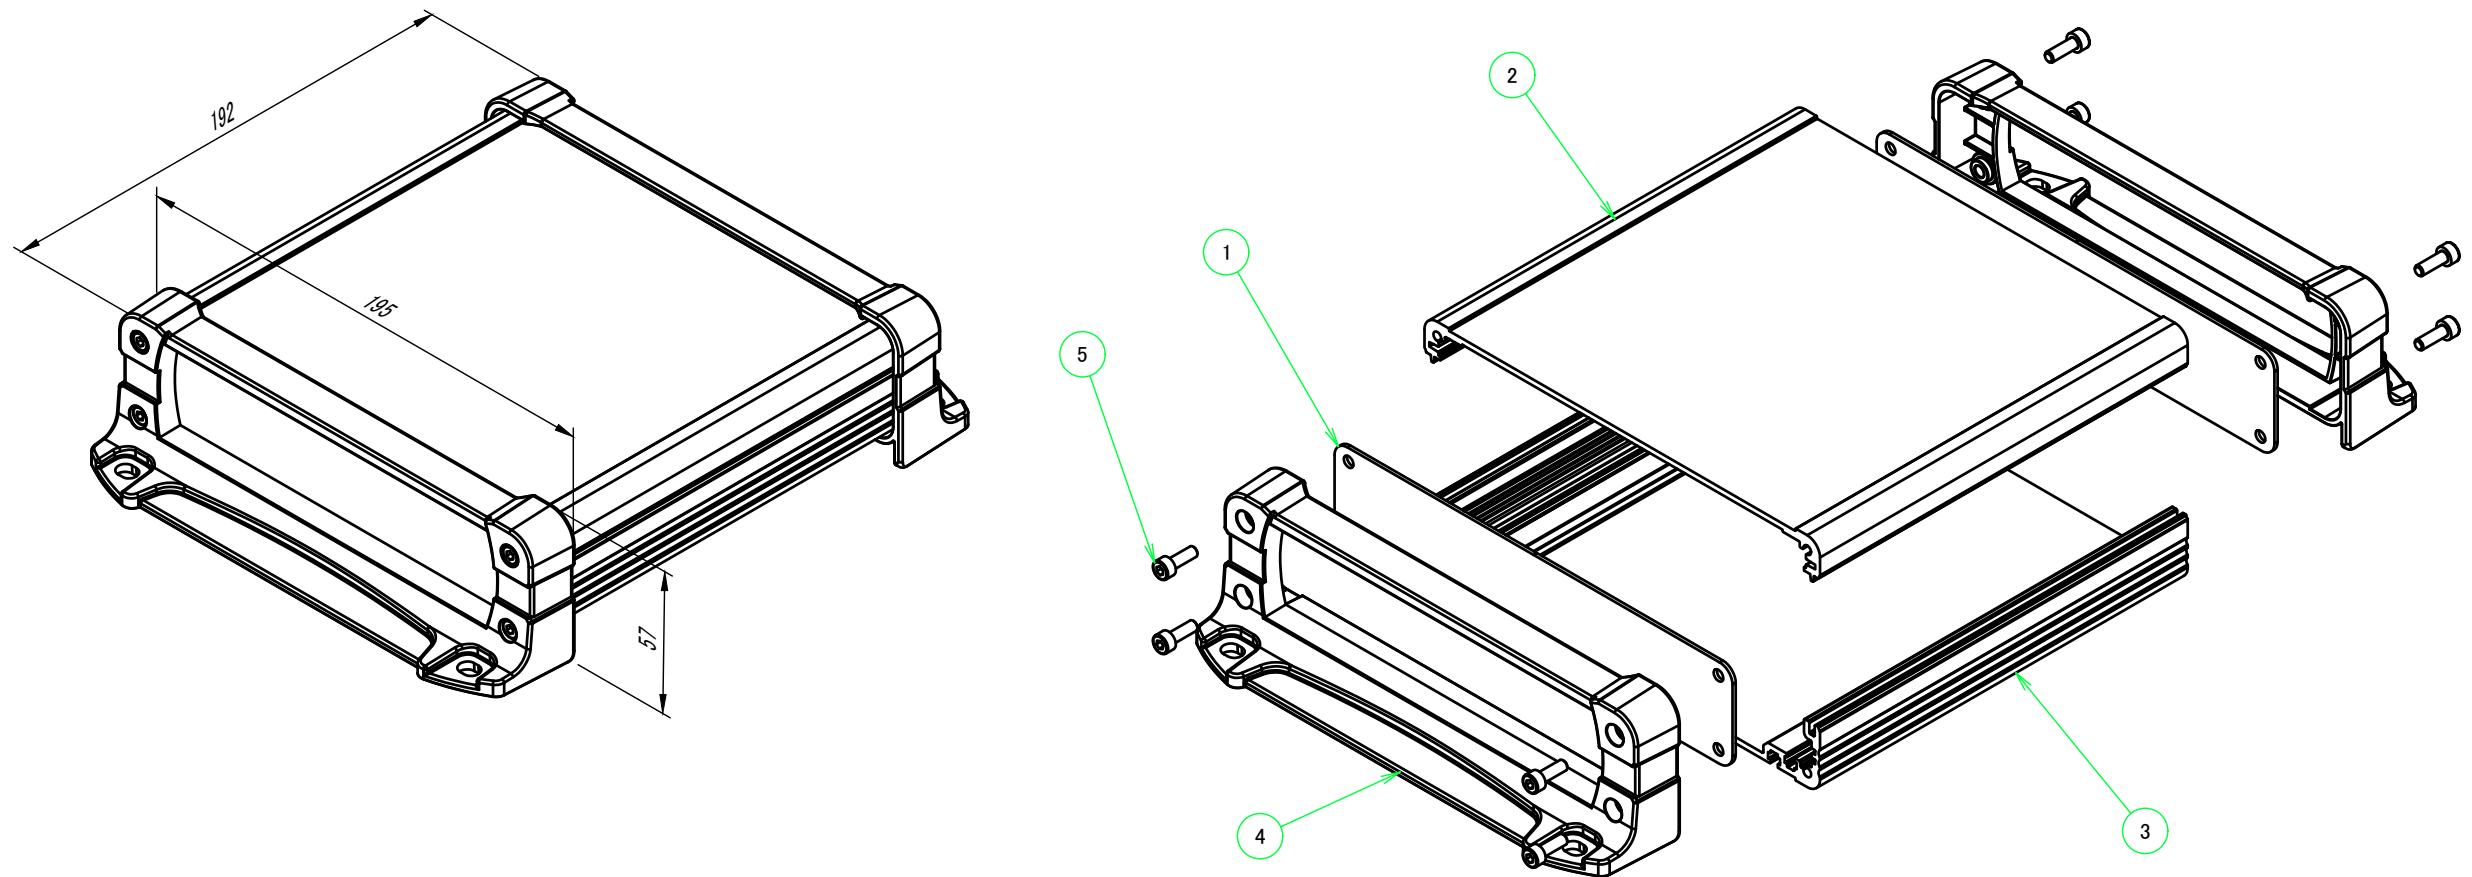

構成内容 / Components				
No.	名称 / Part name	数量 / Pcs	材質 / Material	色・表面処理 / Color・Finish
1	パネル / Panel	2	アルミ板 / Aluminium A1100 t=1.5	シルバーアルマイト, ブラックアルマイト / Silver, Black・Anodized
2	上カバー / Top cover	1	アルミ押出材 / Extruded aluminium A6063S-T5	シルバーアルマイト, ブラックアルマイト / Silver, Black・Anodized
3	下カバー / Bottom cover	1	アルミ押出材 / Extruded aluminium A6063S-T5	シルバーアルマイト, ブラックアルマイト / Silver, Black・Anodized
4	フランジ付フレーム / Flanged frame	2	PC+ABS樹脂 / Polycarbonate-ABS UL94V-0	塗装無: ブラック, グレー / Black, Gray・Unpainted 塗装付: ネイビー / Navy・Painted
5	取付ビス(M4×12 六角穴付) / Screw	8	ステンレス / Stainless steel	無処理 / Unfinished

色仕様(型番末尾□□) / Color type		
記号 / Code	上下カバー / Cover	フレーム / Exterior frame
SB	シルバー / Silver	ブラック / Black
SG	シルバー / Silver	グレー / Gray
SN	シルバー / Silver	ネイビー / Navy
BB	ブラック / Black	ブラック / Black
BG	ブラック / Black	グレー / Gray
BN	ブラック / Black	ネイビー / Navy