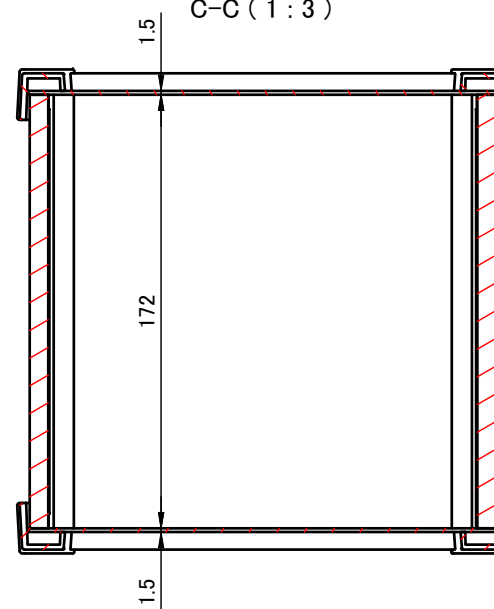

C-C (1:3)

株式会社タカチ電機工業 TAKACHI ELECTRONICS ENCLOSURE CO., LTD.		品名/Title フランジ足付アルミケース パネルタイプ FLANGED ALUMINIUM PANEL CASE	尺度/Scale 1:3	
承認/Approved	検図/Checked	製図/Created		型番/Product number EXPF20-6-19□□
	岡本	大江	作成日/Date 2019/02/20	
			2 / 5