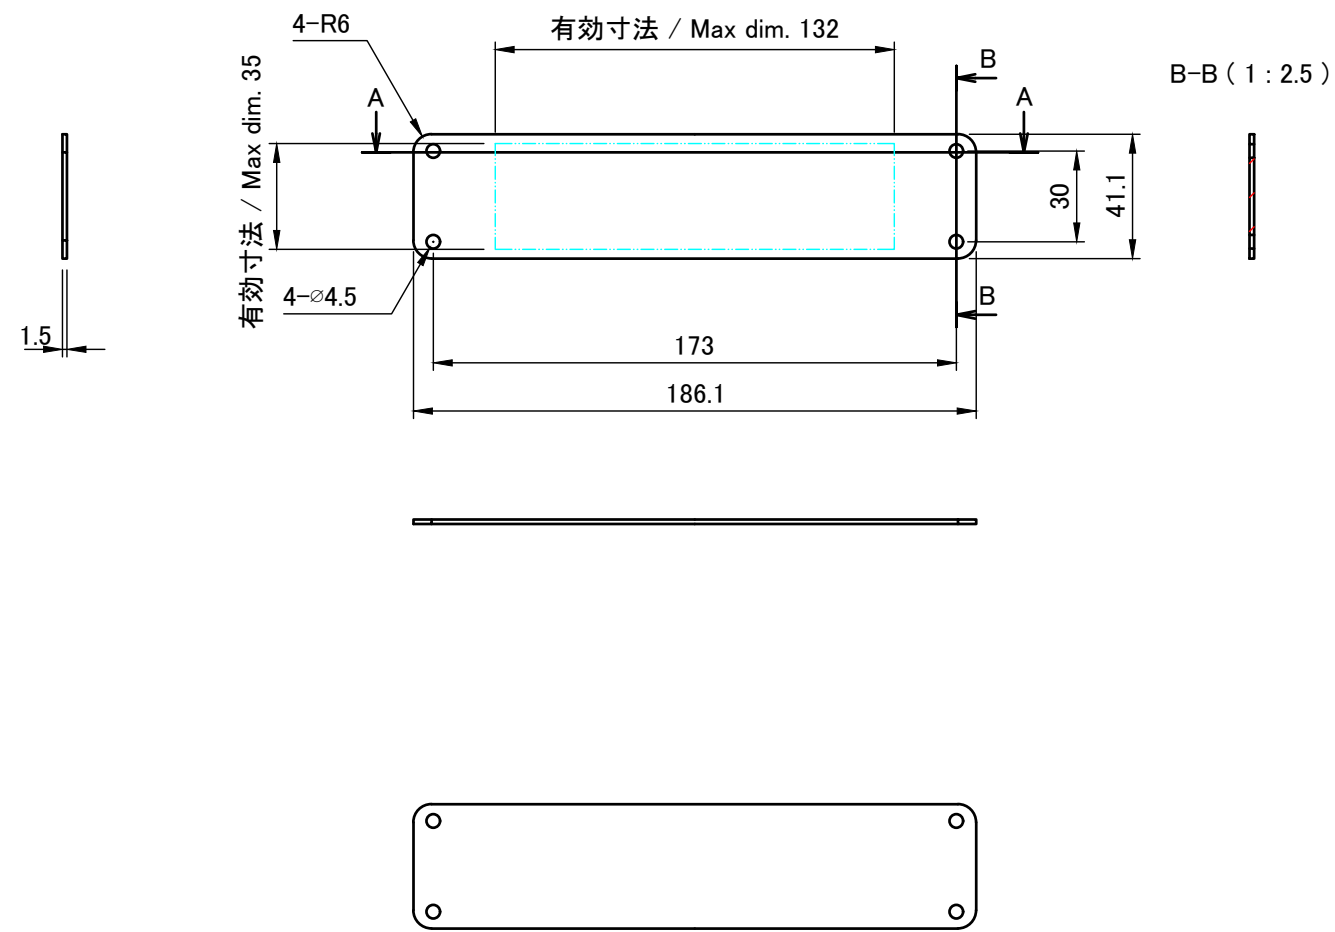

4-M4 六角穴付ボルト  
4-M4 Countersunk hole

C-C (1:3)

<b>株式会社タカチ電機工業</b> TAKACHI ELECTRONICS ENCLOSURE CO., LTD.		品名/Title <b>フランジ足付アルミケース パネルタイプ</b> FLANGED ALUMINIUM PANEL CASE	尺度/Scale 1:3
承認/Approved	検図/Checked	製図/Created	
	岡本	大江	作成日/Date 2019/02/20
			2 / 5

 株式会社タカチ電機工業 TAKACHI ELECTRONICS ENCLOSURE CO., LTD.		品名/Title 下カバー BOTTOM COVER	
承認/Approved	検図/Checked	製図/Created	
	岡本	大江	作成日/Date 2019/01/15
			尺度/Scale 1:3
			4 / 5

A-A (1:2.5)

C-C (1:2.5)

株式会社タカチ電機工業 TAKACHI ELECTRONICS ENCLOSURE CO., LTD.			品名/Title パネル PANEL	尺度/Scale 1:2.5
承認/Approved	検図/Checked	製図/Created	型番/Product number W185-H42	
	岡本	大江	作成日/Date 2019/01/16	5 / 5