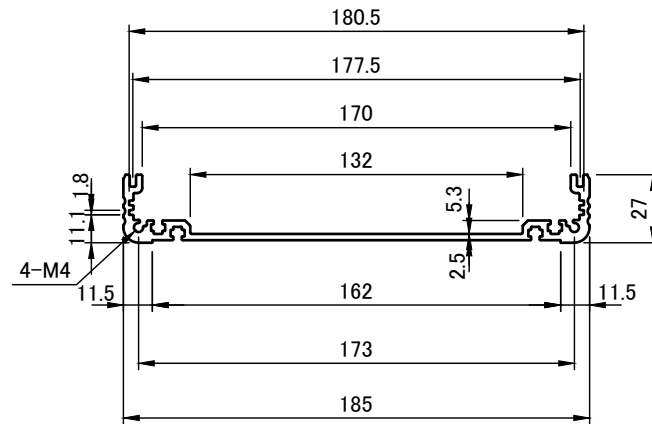

4-M4 六角穴付ボルト  
4-M4 Countersunk hole

C-C (1:3)

<b>株式会社タカチ電機工業</b> TAKACHI ELECTRONICS ENCLOSURE CO., LTD.		品名/Title <b>フランジ足付アルミケース パネルタイプ</b> FLANGED ALUMINIUM PANEL CASE	尺度/Scale 1:3
承認/Approved	検図/Checked	製図/Created	
	岡本	大江	作成日/Date 2019/02/20
			2 / 5

 株式会社タカチ電機工業 TAKACHI ELECTRONICS ENCLOSURE CO., LTD.		品名/Title 下カバー BOTTOM COVER	
承認/Approved	検図/Checked	製図/Created	
	岡本	大江	作成日/Date 2019/01/15
			尺度/Scale 1:3
			4 / 5

A-A (1:2.5)

C-C (1:2.5)

株式会社タカチ電機工業 TAKACHI ELECTRONICS ENCLOSURE CO., LTD.			品名/Title パネル PANEL	尺度/Scale 1:2.5
承認/Approved	検図/Checked	製図/Created	型番/Product number W185-H42	
	岡本	大江	作成日/Date 2019/01/16	5 / 5