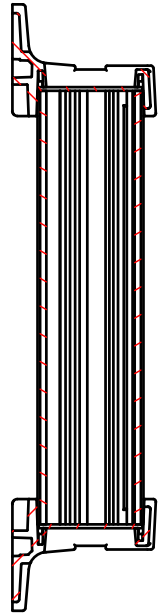

B-B (1:3)

4-M4 六角穴付ボルト
4-M4 Countersunk hole

株式会社タカチ電機工業 TAKACHI ELECTRONICS ENCLOSURE CO., LTD.		品名/Title フランジ足付アルミケース パネルタイプ FLANGED ALUMINIUM PANEL CASE	尺度/Scale 1:3	
承認/Approved	検図/Checked	製図/Created		型番/Product number EXPF20-6-19□□
	岡本	大江	作成日/Date 2019/02/20	
			2 / 5